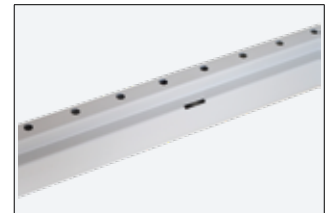

### Caractéristiques des produits

- Einseitig oder doppelseitig lieferbar
  - Trennelemente optional
  - Rahmenprofil 50 x 50 mm - Stärke 1,5 mm
  - Träger verstellbar je 50 mm
  - Trennelemente verstellbar je 50 mm
  - Rahmen blau lackiert (RAL 5015), Sockel verzinkt
  - Träger und Trennelemente lackiert grau (RAL 7035)
- 
- Livrable en simple ou double face
  - Séparations en option
  - Profil des échelles 50 x 50 mm – épaisseur 1,5 mm
  - Porteurs ajustables chaque 50 mm
  - Séparations ajustables chaque 50 mm
  - Echelles laquées bleu (RAL 5015), socle zingué
  - Porteur et séparations laqués gris (RAL 7035)