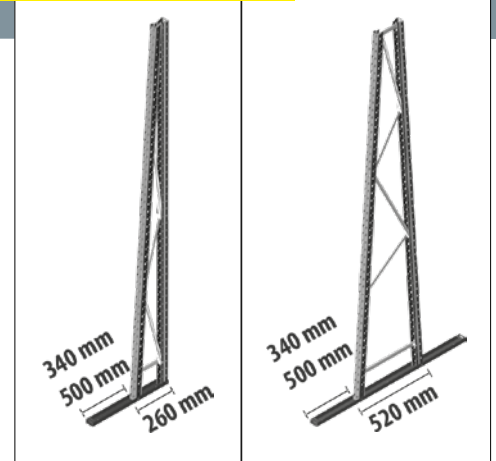

Vertikalregal VR

zur vertikalen Lagerung von Langgut (Rohre, Profile, Bretter, etc.)

Stockage vertical VR

Conçu pour le stockage vertical de charge longues (tubes, profiles, planches, etc.)

Preiserhöhung gültig ab 01.03.2021
Augmentation des prix valables dès 01.03.2021

Weitspannregal / Etagères de grande portée 5% einseitig/double

Rahmen zu Vertikalregal VR - konisch

Echelle pour stockage vertical VR - conique

Rahmen inkl. Fuss, blau lackiert (RAL 5015)
Rahmen vormontiert geliefert

Echelle, embase incl., laqué bleu (RAL 5015)
Echelles livrées montée

		einseitig / simple		doppelseitig / double	
T/P	H	2500	3000	2500	3000
340	Preis/Prix Nr./No.	182.50 942300	209.— 942310	206.— 942320	233.— 942330
500	Preis/Prix Nr./No.	186.— 942305	212.— 942315	212.— 942325	239.— 942335