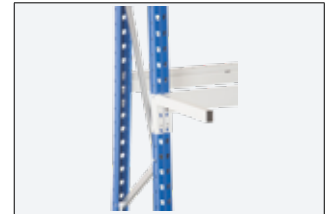

### Caractéristiques des produits

- Einseitig oder doppelseitig lieferbar
  - Trennelemente optional
  - Rahmenprofil 50 x 50 mm - Stärke 1,5 mm
  - Träger verstellbar je 50 mm
  - Trennelemente verstellbar je 50 mm
  - Rahmen blau lackiert (RAL 5015), Sockel verzinkt
  - Träger und Trennelemente lackiert grau (RAL 7035)
- 
- Livrable en simple ou double face
  - Séparations en option
  - Profil des échelles 50 x 50 mm – épaisseur 1,5 mm
  - Porteurs ajustables chaque 50 mm
  - Séparations ajustables chaque 50 mm
  - Echelles laquées bleu (RAL 5015), socle zingué
  - Porteur et séparations laqués gris (RAL 7035)