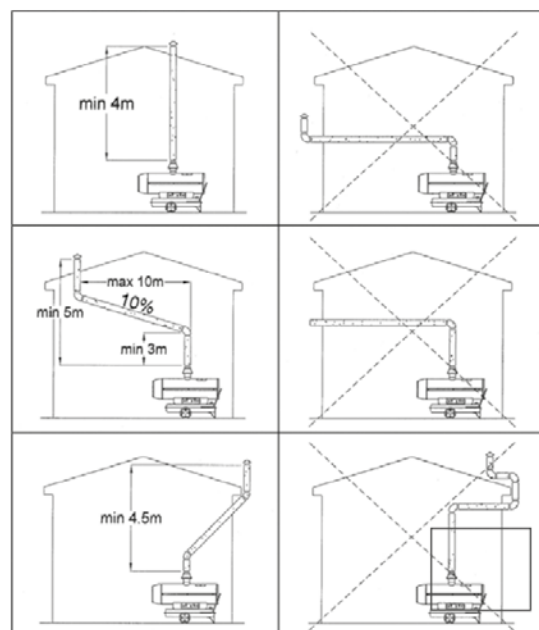

## Accessoires chauffages à mazout

82

	Ø 150 mm	Ø 200 mm	
<b>Kaminrohr Inox, Länge</b> <b>Tube de cheminée Inox, longueur</b>	1000 mm 975511* 100.–	1000 mm 975516 165.–	
<b>Kaminrohr-Reduktion*</b> aus verzinktem Stahlblech <b>Réduction tube de cheminée*</b> en acier zingué	150 auf / à 120 mm 975622 74.–	* für Ölheizgerät EC 22 pour chauffage à mazout EC 22	
<b>Kaminrohr-Bogenstück Inox, 45°</b> <b>Angle de cheminée Inox, 45°</b>	975600 62.–	975605 135.–	
<b>Kaminrohr-Bogenstück Inox, 90°</b> <b>Angle de cheminée Inox, 90°</b>	975610 71.–	975615 143.–	
<b>Kaminrohr-Hut Inox</b> für Modelle EC, Phoen (Jumbo 115, 150, 200) <b>Cape de ventilation Inox</b> pour modèles EC, Phoen (Jumbo 115, 150, 200)	975632 80.–	975636 88.–	
<b>Kaminrohr-Hut Inox</b> für Jumbo 85, 110, 145, 185, 235 <b>Cape de ventilation Inox</b> pour Jumbo 85, 110, 145, 185, 235	975642 80.–	975645 88.–	

**Klebeband, hitzebeständig**  
zur Befestigung und Verbindung der  
Schläuche

Breite / Länge

48 mm / 50 m

**Bestellnummer**  
**Preis**

**975450**  
**26.–**

**Ruban adhésif, résistant à la chaleur**  
pour la fixation et la connexion de  
tuyau à air

Largeur / longueur

**No. de commande**  
**Prix**