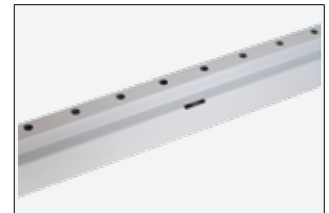

Vertikalregal VR

zur vertikalen Lagerung von Langgut (Rohre, Profile, Bretter, etc.)

Stockage vertical VR

Conçu pour le stockage vertical de charge longues (tubes, profiles, planches, etc.)

Produkteigenschaften

1. Einseitig oder doppelseitig lieferbar
   - Trennelemente optional
   - Rahmenprofil 50 x 50 mm - Stärke 1,5 mm
   - Träger verstellbar je 50 mm
   - Trennelemente verstellbar je 50 mm
   - Rahmen blau lackiert (RAL 5015), Sockel verzinkt
   - Träger und Trennelemente lackiert grau (RAL 7035)
3. Livrable en simple ou double face
   - Séparations en option
   - Profil des échelles 50 x 50 mm - épaisseur 1,5 mm
   - Porteurs ajustables chaque 50 mm
   - Séparations ajustables chaque 50 mm
   - Echelles laquées bleu (RAL 5015), socle zingué
   - Porteur et séparations laqués gris (RAL 7035)

Caractéristiques des produits