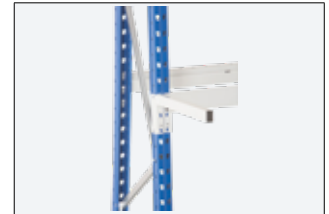

Vertikalregal VR

zur vertikalen Lagerung von Langgut (Rohre, Profile, Bretter, etc.)

Stockage vertical VR

Conçu pour le stockage vertical de charge longues (tubes, profiles, planches, etc.)

Produkteigenschaften

1. Einseitig oder doppelseitig lieferbar
   - Trennelemente optional
   - Rahmenprofil 50 x 50 mm - Stärke 1,5 mm
   - Träger verstellbar je 50 mm
   - Trennelemente verstellbar je 50 mm
   - Rahmen blau lackiert (RAL 5015), Sockel verzinkt
   - Träger und Trennelemente lackiert grau (RAL 7035)
3. Livrable en simple ou double face
   - Séparations en option
   - Profil des échelles 50 x 50 mm - épaisseur 1,5 mm
   - Porteurs ajustables chaque 50 mm
   - Séparations ajustables chaque 50 mm
   - Echelles laquées bleu (RAL 5015), socle zingué
   - Porteur et séparations laqués gris (RAL 7035)

Caractéristiques des produits