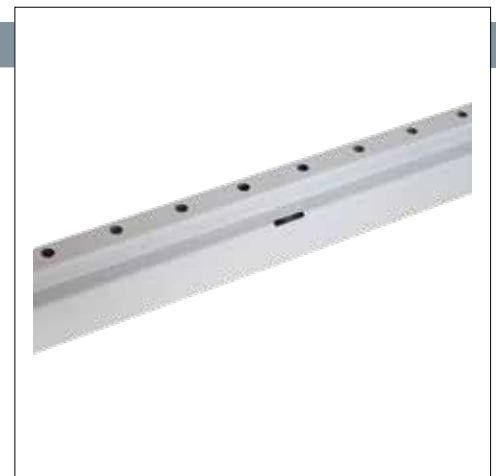

Träger zu Vertikalregal VR - verzinkt

Lisses pour stockage vertical VR - zinguée

Träger gelocht alle 50 mm, 65 x 36 mm
grau lackiert (RAL 7035)

Lisse feuillure, perforée chaque 50 mm, 65 x 36 mm
laqué gris (RAL 7035)

L	1500	1800		
Preis/Prix Nr./No.	61.70 942400	64.80 942410