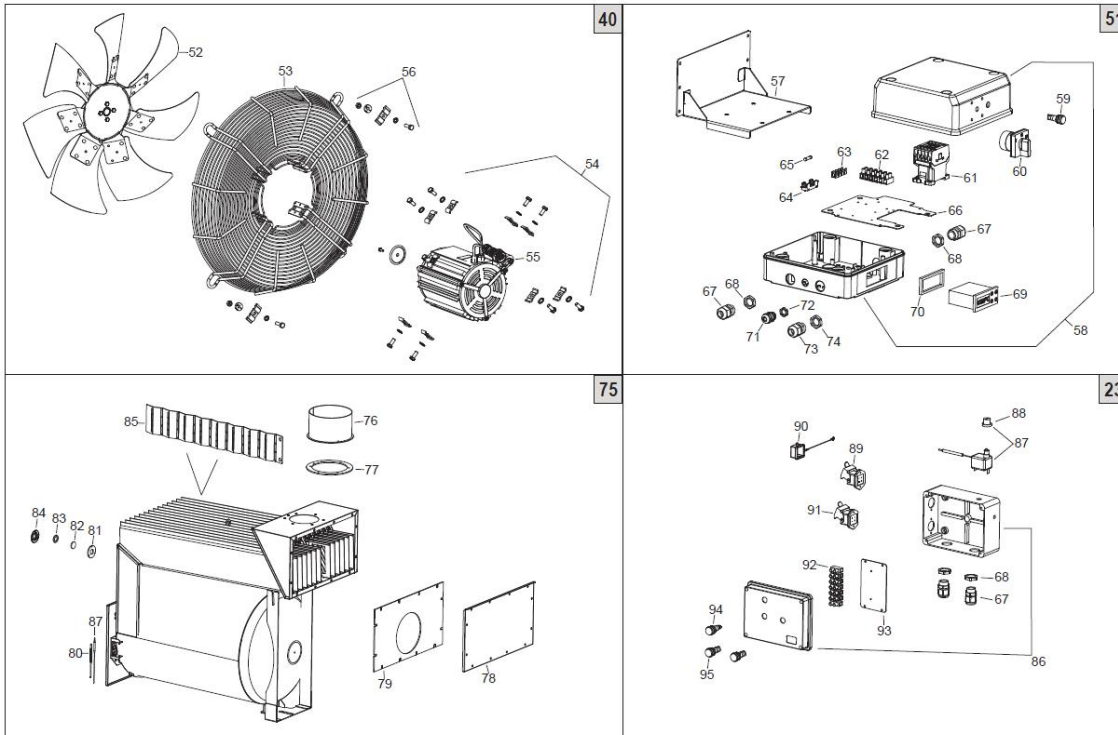

JUMBO 185 Diesel 220V 1~50Hz

L-D469.00-BM

Jumbo 185 (975067)

Seite: 3

www.widmertools.ch

Pos.	Art.Nr.	Bezeichnung	Déscription	Menge	ME	Original-Nr.
Pos.	No			Quantité	UE	No d'origine
16	200295	Fitting 1/4" zu Jumbo 85/110/1	Raccord 1/4" pour Jumbo 85/110	1	Stk.	I20337
21	200322	Ölbrenner zu Jumbo 185	Brûleur à mazout pour Jumbo 18	1	Stk.	072B114
22	201420	Düse 3,00 GPH 60°S Jumbo 150/1	Buse DANFOSS 3.00 GPH 60°S Jum	1	Stk.	10253645
23	200297	Schaltkasten Brenner	Coffret électrique pour le brû	1	Stk.	G00513
34	200328	Trägerbügel Achse zu Jumbo 185	Support essieu pour Jumbo 185	1	Stk.	G04407-9005
35	200324	Achse zu Jumbo 145/185/235	Essieu pour Jumbo 145/185/235	1	Stk.	G04380
36	200325	Rad zu Jumbo 145/185/235	Roue pour Jumbo 145/185/235	1	Stk.	C10566
51	200302	Schaltkasten Elektronik	Coffret électrique pour l'élec	1	Stk.	G00511
54	200326	Motor zu Jumbo 145/185	Moteur pour Jumbo 145/185	1	Stk.	E10777-03
55	200327	Kondensator 25 µF zu Jumbo 145	Condensateur 25 µF pour Jumbo	1	Stk.	E10777-04
59	200305	Lampe zu Jumbo 85/110/145/185/	Lampe pour Jumbo 85/110/145/18	1	Stk.	E11033
60	200306	Schalter zu Jumbo 85/110/145/1	Interrupteur pour Jumbo 85/110	1	Stk.	E10141
61	200307	Relais zu Jumbo 85/110/145/185	Relais pour Jumbo 85/110/145/1	1	Stk.	E10451
69	200308	Wärmeregler zu Jumbo 85/110/14	Thermorégulateur pour Jumbo 85	1	Stk.	E50794
79	200342	Dichtung zu Jumbo 185	Joint pour Jumbo 185	1	Stk.	T10694
80	200309	Thermoelement zu Jumbo 85/110/	Thermocouple pour Jumbo 85/110	1	Stk.	E50794-2
81	200310	Isolierdichtung zu Jumbo 85/11	Joint d'isolation pour Jumbo 8	1	Stk.	T10691
82	200311	Lüfter zu Jumbo 85/110/145/185	Ventilateur pour Jumbo 85/110/	1	Stk.	E10405
83	200312	Isolierdichtung zu Jumbo 85/11	Joint d'isolation pour Jumbo 8	1	Stk.	T10692
84	200313	Verkleidungsplatte zu Jumbo 85	Panneau pour Jumbo 85/110/145/	1	Stk.	G04298
87	200288	Thermostat TY95H 120°C zu Jumb	Thermostat TY95H 120°C pour Ju	1	Stk.	E50749
88	200934	Schutz Sicherheitsthermostat z	Protection thermostat de sécur	1	Stk.	E50750
97	200056	Abstandsring 1/4" zu EC 32,	Rondelle 1/4" pour EC 32	1	Stk.	M20123
98	200314	Heizölfilter zu Jumbo 85/110/1	Filtre à mazout pour Jumbo 85/	1	Stk.	T20238
99	200816	Filterkartusche zu Phoen 110,	Filtre cartouche pour Phoen 11	1	Stk.	T20206
100	200315	Filterdichtungen Set zu Jumbo	Joints pour filtre pour Jumbo	1	Stk.	T20254
101	200316	Filtergehäuse zu Jumbo 85/110/	Boîte pour filtre pour Jumbo 8	1	Stk.	T20237
102	200813	Nippel FE 1/4" MM zu Phoen 110	Raccord FE 1/4" MM pour Phoen	1	Stk.	I20104